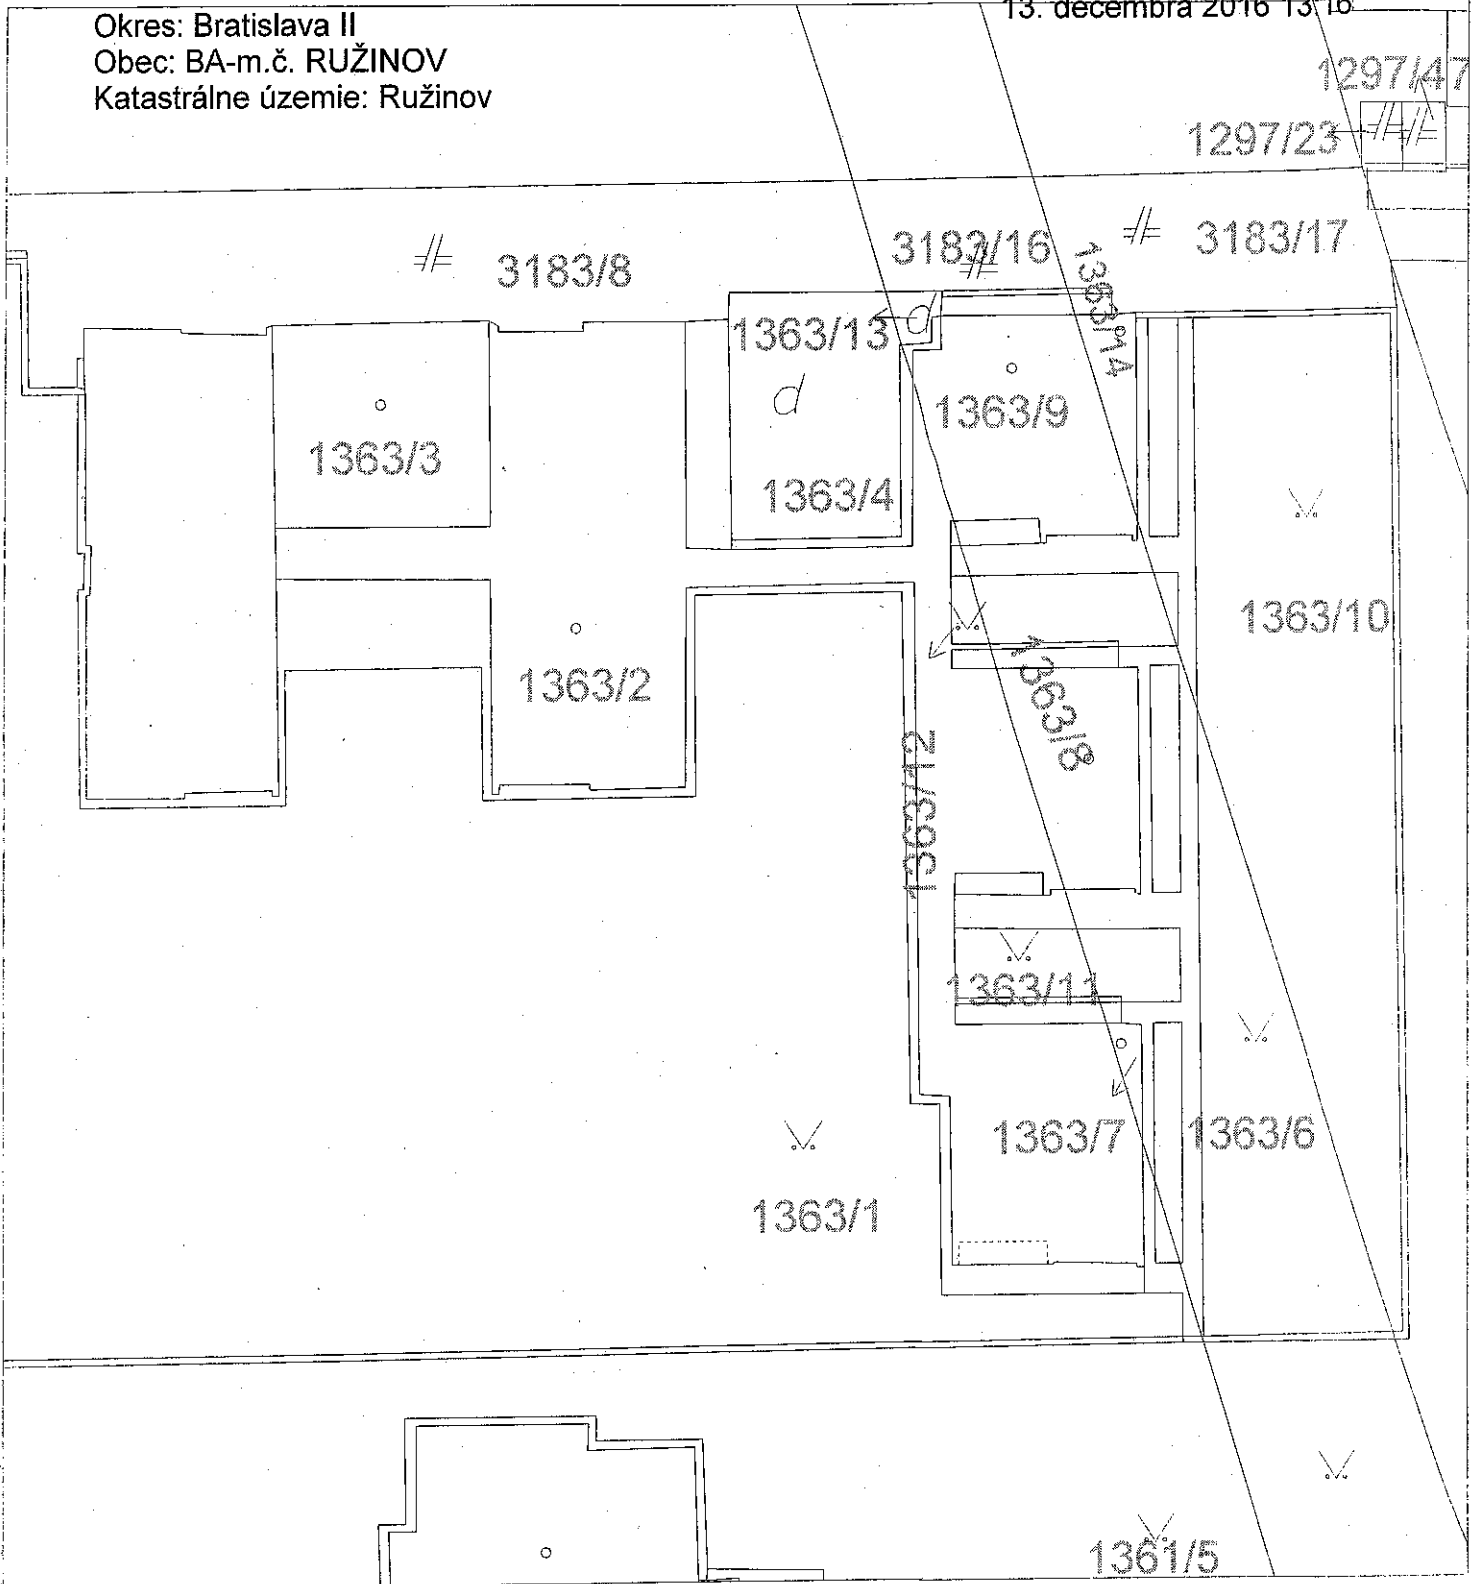

Informatívna kópia z mapy

Vytvorené cez katastrálny portál

13. decembra 2016 13:16

Okres: Bratislava II
Obec: BA-m.č. RUŽINOV
Katastrálne územie: Ružinov

SCALE 1 : 500